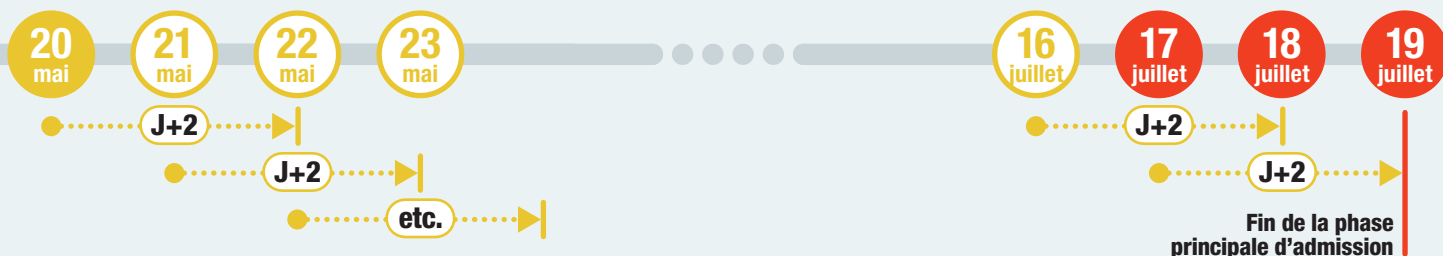

LES DÉLAIS DE RÉPONSE AUX PROPOSITIONS D'ADMISSION

Les délais à respecter pour accepter une proposition d'admission :

Du 15 au 19 mai

➤➤ J'ai 5 jours pour répondre à une proposition d'admission (J+4)

À partir du 20 mai jusqu'au 17 juillet

➤➤ J'ai 3 jours pour répondre (J+2)

Dernières propositions envoyées le 17 juillet

Pendant les épreuves du BAC (du 17 au 24 juin inclus)

➤➤ Je peux toujours répondre aux propositions reçues avant le début des épreuves

Lorsque vous avez une proposition d'admission :

- vous recevez un mail, un SMS et une notification sur l'appli Parcoursup
- le délai de réponse est indiqué en face de chaque vœu dans votre dossier

À SAVOIR